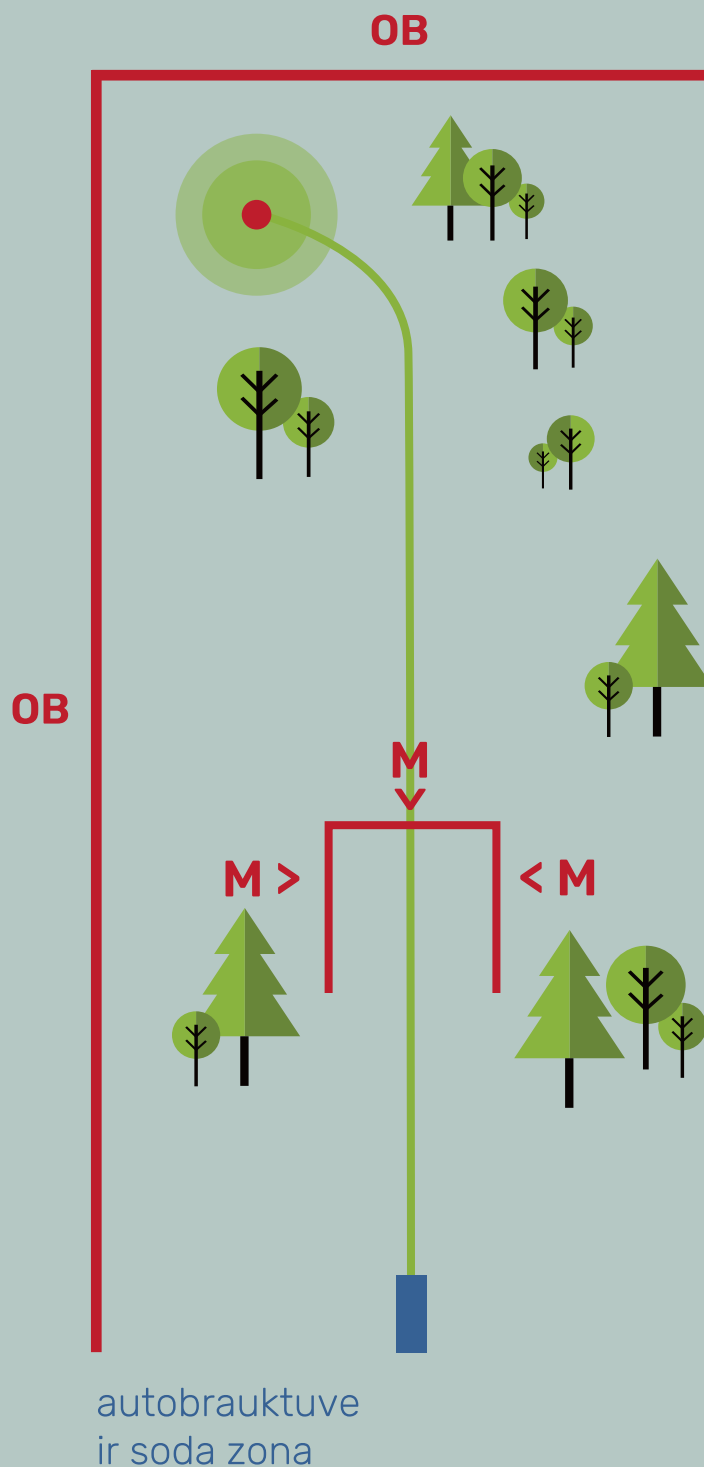

Disku golfs PRIEKUĻOS

03
PAR 3
99 m

#3 Pīpētava

OB

Autobrauktuve
ir soda zona

UZMANĪBU!

Esi atbildīgs pret
apkārtējiem, **nemet, ja
tuvumā ir cilvēki** vai
priekšā stāvošā grupa
nav beigusi izspēli

Disku golfs PRIEKUĻOS

04
PAR 3
79 m

#4 TV

MANDO

ja disks šķērsojis MANDO pa nepareizo pusi, nākamais metiens jāmet no izmetiena vietas +1 sods

UZMANĪBU!

Esi atbildīgs pret apkārtējiem, **nemet, ja tuvumā ir cilvēki** vai priekšā stāvošā grupa nav beigusi izspēli

teritorija aiz žoga
ir soda zona

Disku golfs PRIEKUĻOS

05
PAR 4
140 m

#5 Betona
klucis

UZMANĪBU!

Esi atbildīgs pret apkārtējiem, **nemet, ja tuvumā ir cilvēki** vai priekšā stāvošā grupa nav beigusi izspēli