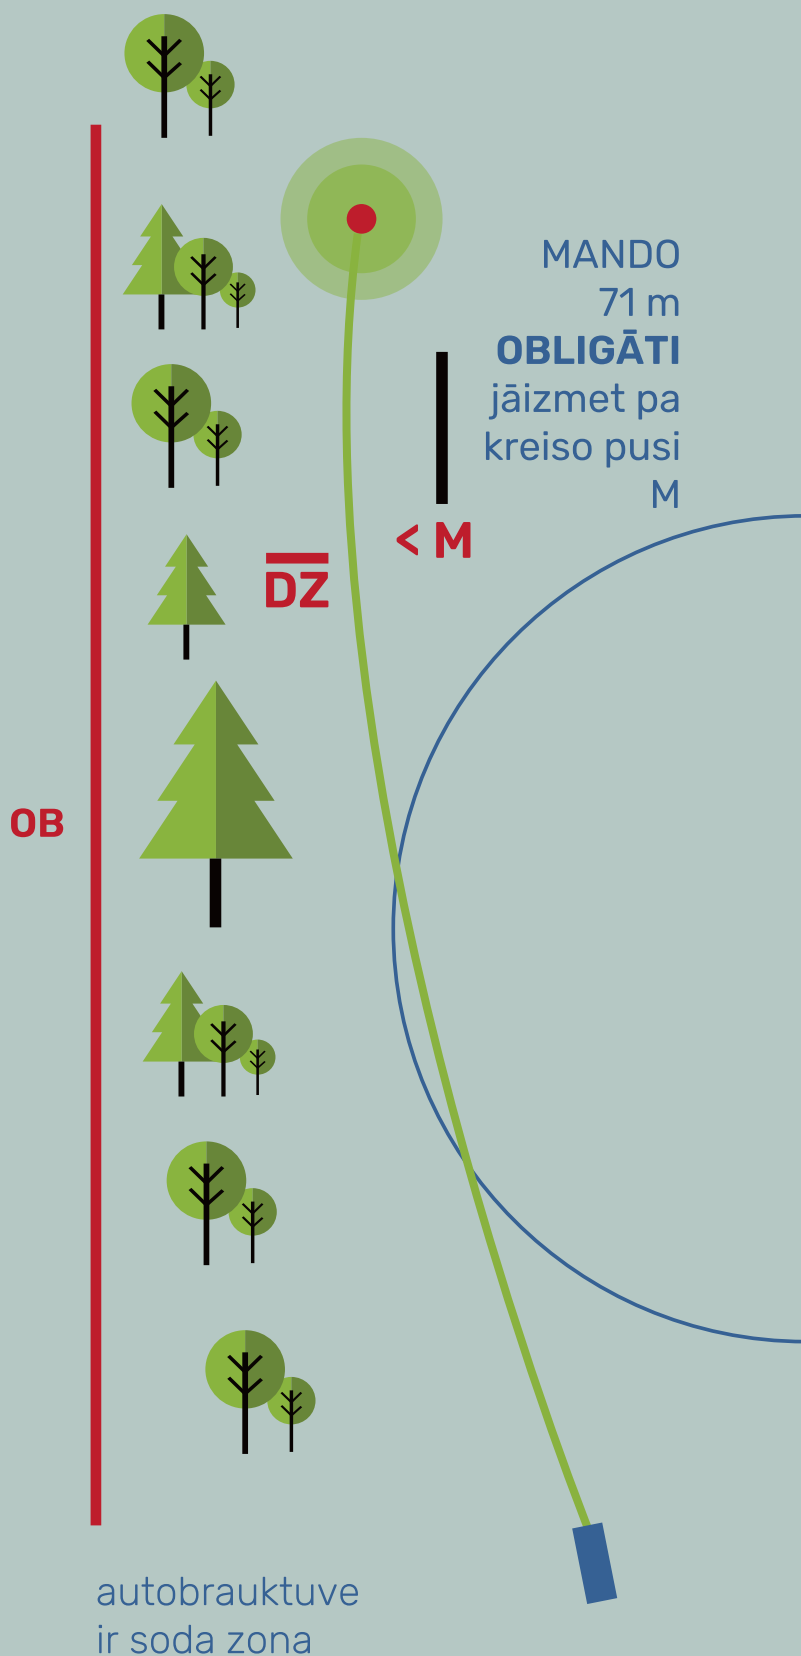

Disku golfs PRIEKUĻOS

01
PAR 3
90 m

#1 Mežonis

MANDO

ja disks šķērsojis MANDO pa nepareizo pusi, nākamais metiens jāmet no DZ (Drop Zone) +1

UZMANĪBU!

Esi atbildīgs pret apkārtējiem, **nemet, ja tuvumā ir cilvēki** vai priekšā stāvošā grupa nav beigusi izspēli

MANDO
65 m
OBLIGĀTI
jāizmet
starp
abiem M

Disku golfs PRIEKUĻOS

02
PAR 3
93 m

#2 Stadions

MANDO

ja disks šķērsojis MANDO pa nepareizo pusi, nākamais metiens jāmet no DZ (Drop Zone) +1

UZMANĪBU!

Esi atbildīgs pret apkārtējiem, **nemet, ja tuvumā ir cilvēki** vai priekšā stāvošā grupa nav beigusi izspēli

Disku golfs PRIEKUĻOS

03
PAR 3
99 m

#3 Pīpētava

OB

Autobrauktuve
ir soda zona

UZMANĪBU!

Esi atbildīgs pret
apkārtējiem, **nemet, ja
tuvumā ir cilvēki** vai
priekšā stāvošā grupa
nav beigusi izspēli

Disku golfs PRIEKUĻOS

04
PAR 3
79 m

#4 TV

MANDO

ja disks šķērsojis MANDO pa nepareizo pusi, nākamais metiens jāmet no izmetiena vietas +1 sods

UZMANĪBU!

Esi atbildīgs pret apkārtējiem, **nemet, ja tuvumā ir cilvēki** vai priekšā stāvošā grupa nav beigusi izspēli