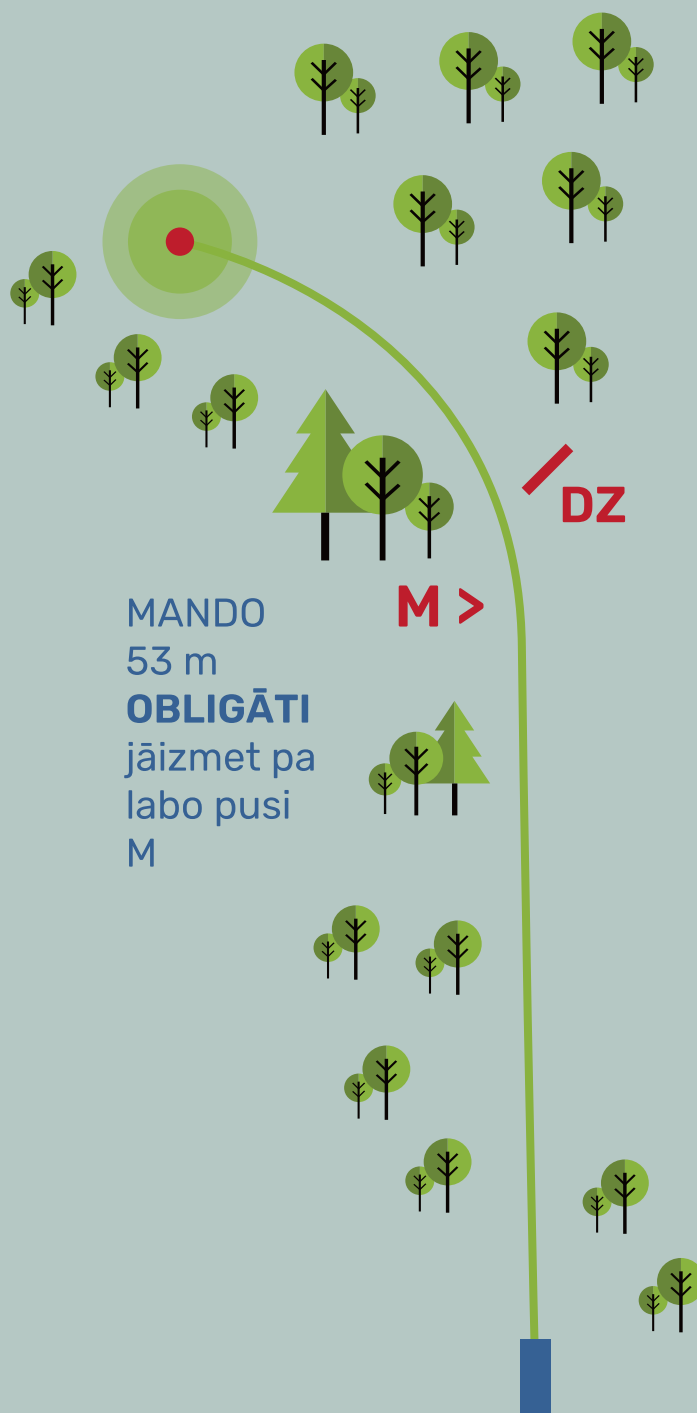

Disku golfs PRIEKUĻOS

08
PAR 3
88 m

#8 Didzis

MANDO

ja disks šķērsojis MANDO pa nepareizo pusi, nākamais metiens jāmet no DZ (Drop Zone) +1

UZMANĪBU!

Esi atbildīgs pret apkārtējiem, **nemet, ja tuvumā ir cilvēki** vai priekšā stāvošā grupa nav beigusi izspēli