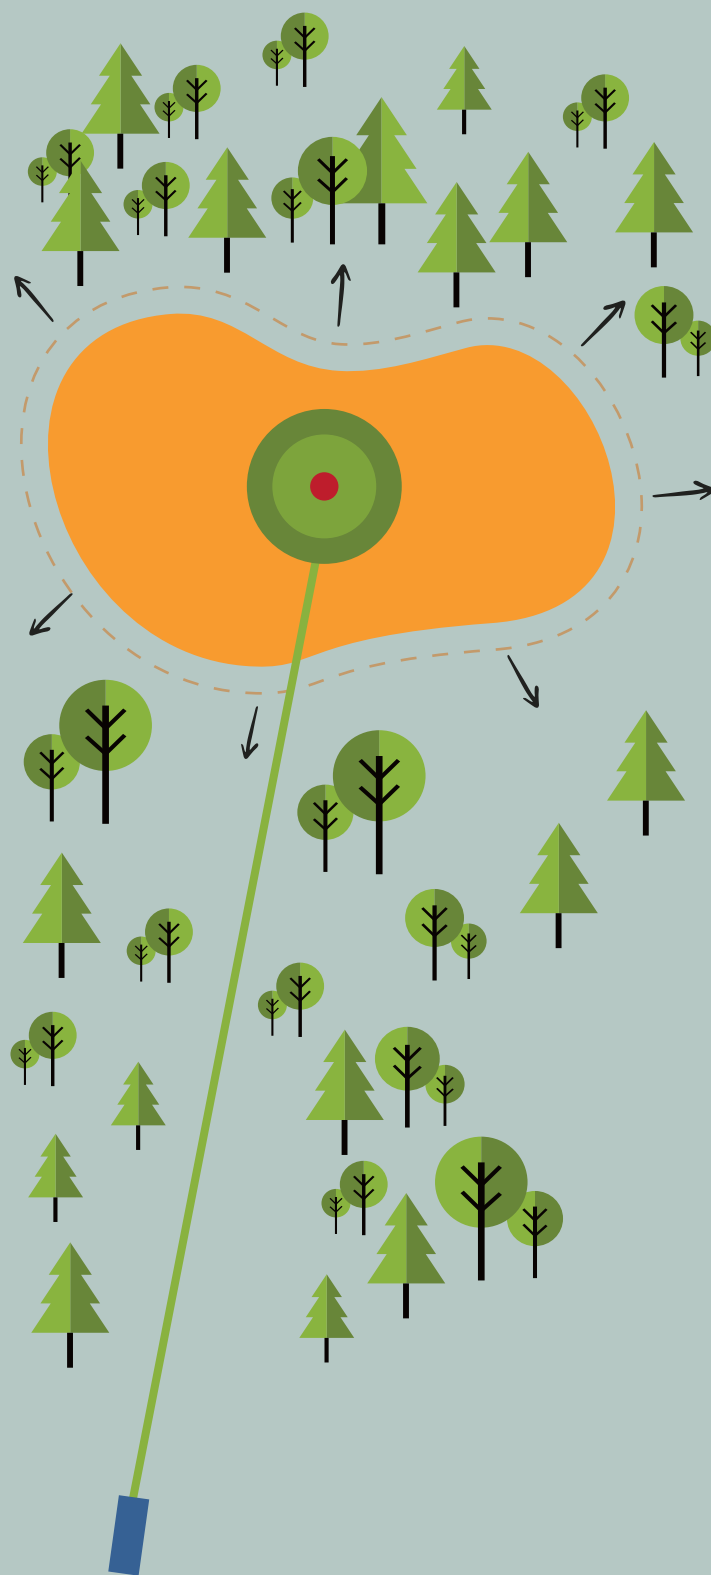

HAZARD

iemetot disku HAZARD zonā (ārpus drošā apļa), spēlētājs saņem 1 soda punktu, nākamo metienu izdarot no vietas, kur disks piezemējās

UZMANĪBU!

Esi atbildīgs pret apkārtējiem, **nemet, ja tuvumā ir cilvēki** vai priekšā stāvošā grupa nav beigusi izspēli