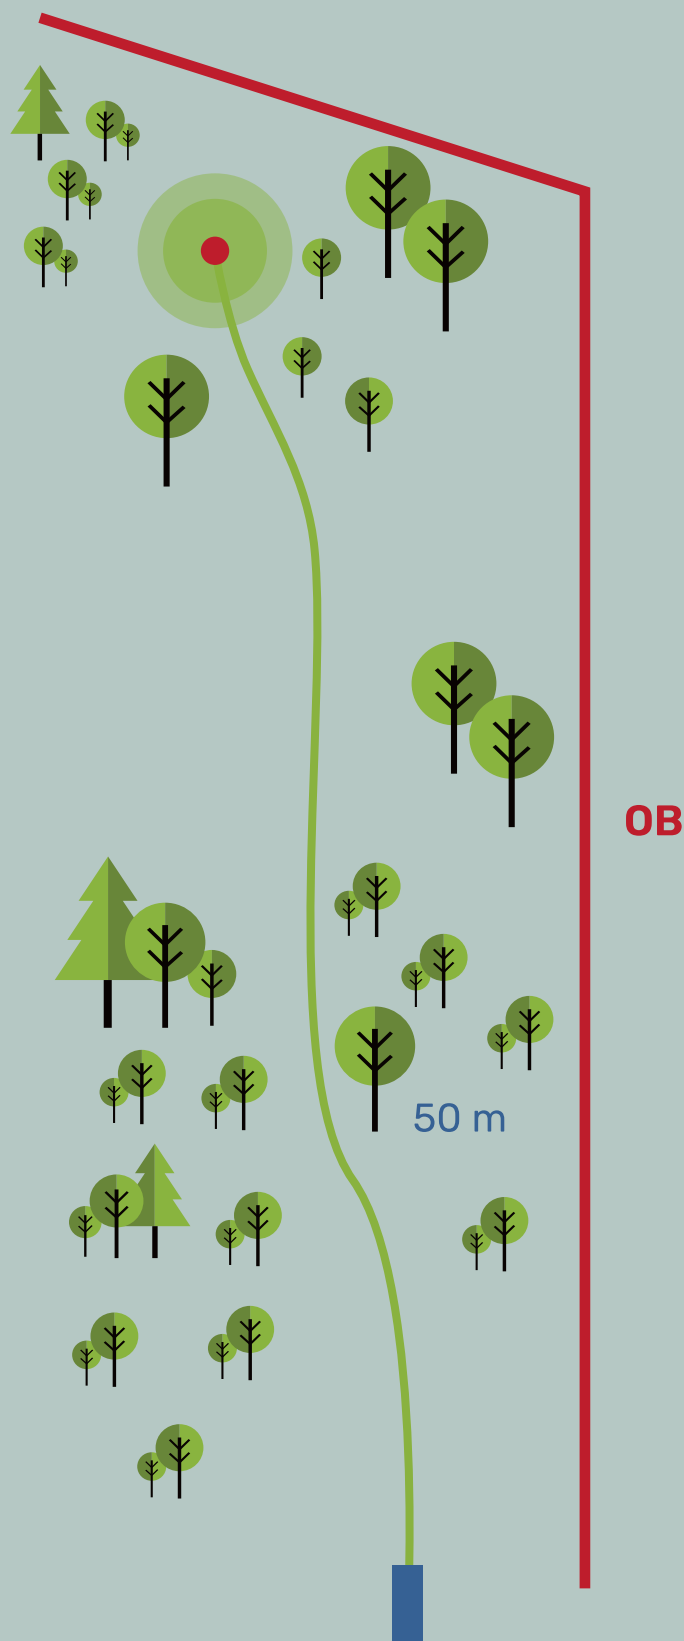

OB

Zirga aploks
ir soda zona

UZMANĪBU!

Esi atbildīgs pret
apkārtējiem, **nemet, ja
tuvumā ir cilvēki** vai
priekšā stāvošā grupa
nav beigusi izspēli

Disku golfs PRIEKUĻOS

07
PAR 4
154 m

#7 6 liepas

UZMANĪBU!

Esi atbildīgs pret apkārtējiem, **nemet, ja tuvumā ir cilvēki** vai priekšā stāvošā grupa nav beigusi izspēli

Disku golfs PRIEKUĻOS

08
PAR 3
88 m

#8 Didzis

MANDO

ja disks šķērsojis MANDO pa nepareizo pusi, nākamais metiens jāmet no DZ (Drop Zone) +1